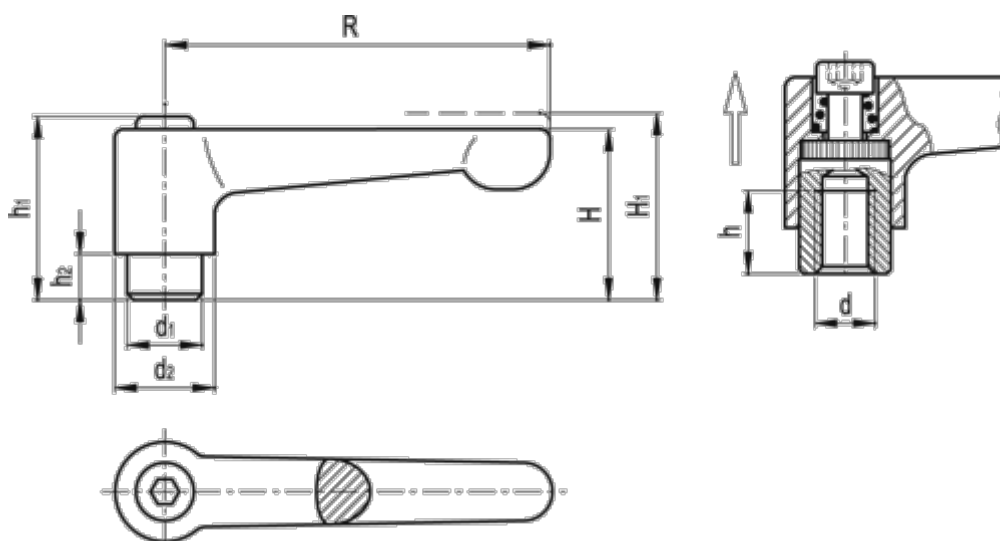

Varenummer: 20082495  
Beskrivelse: E+G Indstilleligt spændegreb  
GN 302-45-M6-OS, orange

## Mål

d = M6	R = 45
d1 = 10.0	Vægt (g) = 31
d2 = 13.0	
h = 9	
H = 22.0	
h1 = 24.5	
H1 = 25.5	
h2 = 4.0	